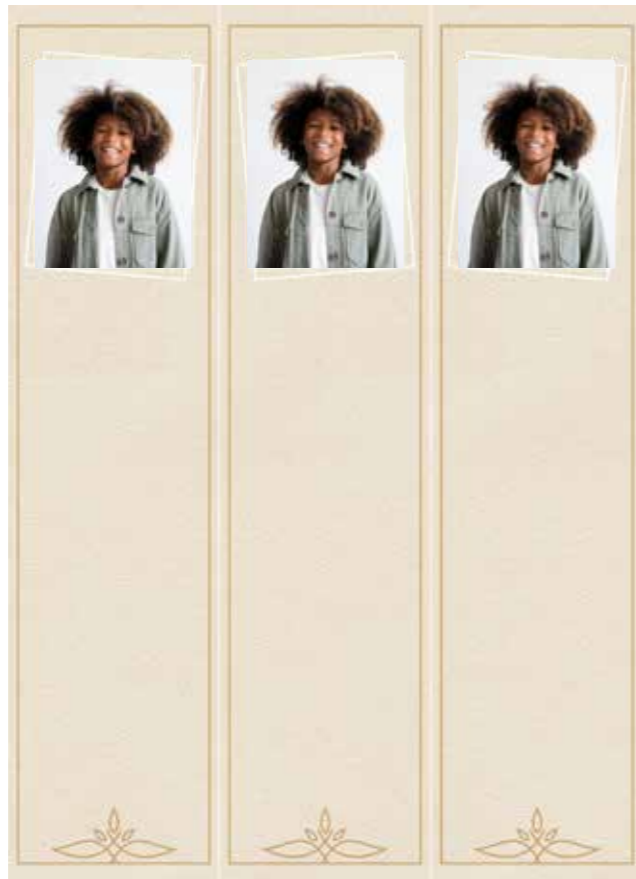

NOUVEAUTÉS

Le nouveau design scolaire indispensable / Les nouveaux designs tout en douceur

Modèle Alma