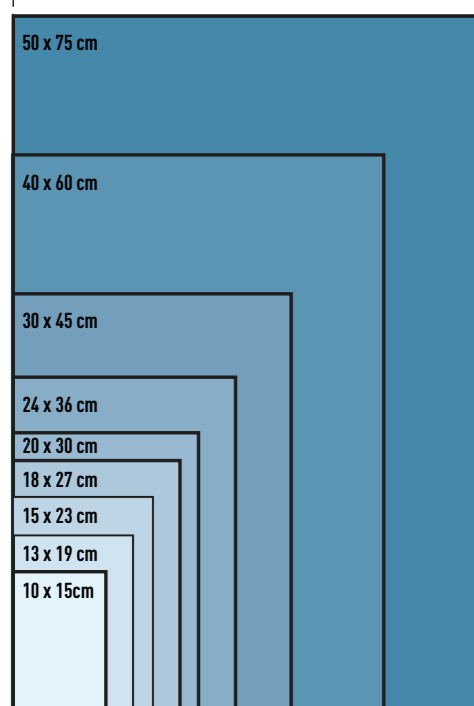

# FORMATS STANDARDS

Tous nos tirages sont réalisés sur du papier photo de qualité brillant ou lustré.

3/2

4/3

1/1

PHOTO DE PORTRAIT

PHOTO DE FRATRIE

PHOTO DE GROUPE

## PLANCHES MULTIFORMATS

▶ Formats d'impression classiques.

13X18 cm	Ratio 3/2	1 format 8,5x12,7 cm 1 format 6x9 cm 4 formats 3x4,5 cm
		2 formats 6x9 cm 6 formats 3x4,5 cm
		2 formats 8,5x13 cm
		3 formats 6x9 cm 3 formats 3x4,5 cm
13X18 cm	Ratio 4/3	1 format 9x12 cm 1 format 6x8 cm 4 formats 3x4 cm
		3 formats 6x8 cm 4 formats 3x4 cm
		2 formats 6x8 cm 8 formats 3x4 cm
		2 formats 8,5x12 cm

18X24 cm	Ratio 3/2	1 format 12x18 cm 2 formats 6x9 cm 3 formats 3x4,5 cm 3 formats 2,5x3,75 cm
		2 formats 11,5 x 17 cm
18X24 cm	Ratio 4/3	2 formats 12x16 cm
		1 format 12,5x17 cm 2 formats 6x8 cm 6 formats 3x4 cm

**Planche 18x24 cm**  
 • 1 format 13x18 cm  
 • 1 format 9x13 cm  
 • 3 formats ID

**Planche 20x20 cm**  
 • 1 format 13x18 cm  
 • 2 formats 6x9 cm

<b>20X30 cm</b>	2 formats 15x20 cm
	1 format 15x20 cm 2 formats 10x15 cm
	1 format 15x20 cm 1 format 10x15 cm 2 formats 6x9 cm
	1 format 15x20 cm 1 format 10x15 cm 1 format 6x9 cm 4 formats ID
	1 format 15x20 cm 4 formats 6x9 cm
	1 format 15x20 cm 1 format 10x15 cm 8 formats ID
	4 formats 10x15 cm
	3 formats 10x15 cm 1 format 6x9 cm 4 formats ID
	2 formats 10x15 cm 4 formats 6x9 cm
	1 format 10x15 cm 2 formats 6x9 cm 8 formats ID
	2 formats 13x18 cm
	1 format 13x18 cm 2 formats 10x15 cm
	1 format 13x18 cm 1 format 10x15 cm 2 formats 6x9 cm
	1 format 13x18 cm 1 format 10x15 cm 1 format 6x9 cm 4 formats ID
	1 format 13x18 cm 4 formats 6x9 cm
1 format 13x18 cm 1 format 10x15 cm 8 formats ID	