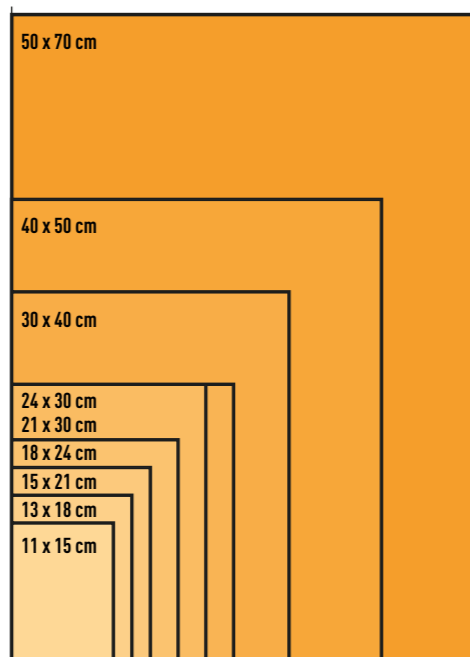

# FORMATS STANDARDS

Tous nos tirages sont réalisés sur du papier photo de qualité brillant ou lustré.

3/2

4/3

1/1

PHOTO DE PORTRAIT

PHOTO DE FRATRIE

PHOTO DE GROUPE

## PLANCHES MULTIFORMATS

▶ Formats d'impression classiques.

13X18 cm	Ratio 3/2	1 format 8,5x12,7 cm 1 format 6x9 cm 4 formats 3x4,5 cm
		2 formats 6x9 cm 6 formats 3x4,5 cm
		2 formats 8,5x13 cm
		3 formats 6x9 cm 3 formats 3x4,5 cm
13X18 cm	Ratio 4/3	1 format 9x12 cm 1 format 6x8 cm 4 formats 3x4 cm
		3 formats 6x8 cm 4 formats 3x4 cm
		2 formats 6x8 cm 8 formats 3x4 cm
		2 formats 8,5x12 cm

18X24 cm	Ratio 3/2	1 format 12x18 cm 2 formats 6x9 cm 3 formats 3x4,5 cm 3 formats 2,5x3,75 cm
		2 formats 11,5 x 17 cm
18X24 cm	Ratio 4/3	2 formats 12x16 cm
		1 format 12,5x17 cm 2 formats 6x8 cm 6 formats 3x4 cm

**Planche 18x24 cm**  
 • 1 format 13x18 cm  
 • 1 format 9x13 cm  
 • 3 formats ID

**Planche 20x20 cm**  
 • 1 format 13x18 cm  
 • 2 formats 6x9 cm

<b>20X30 cm</b>	2 formats 15x20 cm
	1 format 15x20 cm 2 formats 10x15 cm
	1 format 15x20 cm 1 format 10x15 cm 2 formats 6x9 cm
	1 format 15x20 cm 1 format 10x15 cm 1 format 6x9 cm 4 formats ID
	1 format 15x20 cm 4 formats 6x9 cm
	1 format 15x20 cm 1 format 10x15 cm 8 formats ID
	4 formats 10x15 cm
	3 formats 10x15 cm 1 format 6x9 cm 4 formats ID
	2 formats 10x15 cm 4 formats 6x9 cm
	1 format 10x15 cm 2 formats 6x9 cm 8 formats ID
	2 formats 13x18 cm
	1 format 13x18 cm 2 formats 10x15 cm
	1 format 13x18 cm 1 format 10x15 cm 2 formats 6x9 cm
	1 format 13x18 cm 1 format 10x15 cm 1 format 6x9 cm 4 formats ID
	1 format 13x18 cm 4 formats 6x9 cm
1 format 13x18 cm 1 format 10x15 cm 8 formats ID	