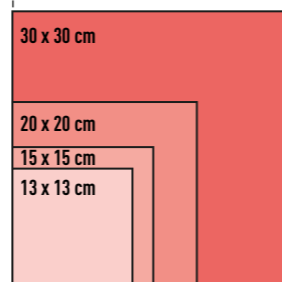

# FORMATS STANDARDS

Tous nos tirages sont réalisés sur du papier photo de qualité brillant ou lustré.

3/2

4/3

1/1

PHOTO DE PORTRAIT

PHOTO DE FRATRIE

PHOTO DE GROUPE

## PLANCHES MULTIFORMATS

▶ Formats d'impression classiques.

13X18 cm	Ratio 3/2	1 format 8,5x12,7 cm 1 format 6x9 cm 4 formats 3x4,5 cm
		2 formats 6x9 cm 6 formats 3x4,5 cm
		2 formats 8,5x13 cm
		3 formats 6x9 cm 3 formats 3x4,5 cm
13X18 cm	Ratio 4/3	1 format 9x12 cm 1 format 6x8 cm 4 formats 3x4 cm
		3 formats 6x8 cm 4 formats 3x4 cm
		2 formats 6x8 cm 8 formats 3x4 cm
		2 formats 8,5x12 cm

18X24 cm	Ratio 3/2	1 format 12x18 cm 2 formats 6x9 cm 3 formats 3x4,5 cm 3 formats 2,5x3,75 cm
		2 formats 11,5 x 17 cm
18X24 cm	Ratio 4/3	2 formats 12x16 cm
		1 format 12,5x17 cm 2 formats 6x8 cm 6 formats 3x4 cm

**Planche 18x24 cm**  
 • 1 format 13x18 cm  
 • 1 format 9x13 cm  
 • 3 formats ID

**Planche 20x20 cm**  
 • 1 format 13x18 cm  
 • 2 formats 6x9 cm

<b>20X30 cm</b>	2 formats 15x20 cm
	1 format 15x20 cm 2 formats 10x15 cm
	1 format 15x20 cm 1 format 10x15 cm 2 formats 6x9 cm
	1 format 15x20 cm 1 format 10x15 cm 1 format 6x9 cm 4 formats ID
	1 format 15x20 cm 4 formats 6x9 cm
	1 format 15x20 cm 1 format 10x15 cm 8 formats ID
	4 formats 10x15 cm
	3 formats 10x15 cm 1 format 6x9 cm 4 formats ID
	2 formats 10x15 cm 4 formats 6x9 cm
	1 format 10x15 cm 2 formats 6x9 cm 8 formats ID
	2 formats 13x18 cm
	1 format 13x18 cm 2 formats 10x15 cm
	1 format 13x18 cm 1 format 10x15 cm 2 formats 6x9 cm
	1 format 13x18 cm 1 format 10x15 cm 1 format 6x9 cm 4 formats ID
	1 format 13x18 cm 4 formats 6x9 cm
1 format 13x18 cm 1 format 10x15 cm 8 formats ID	