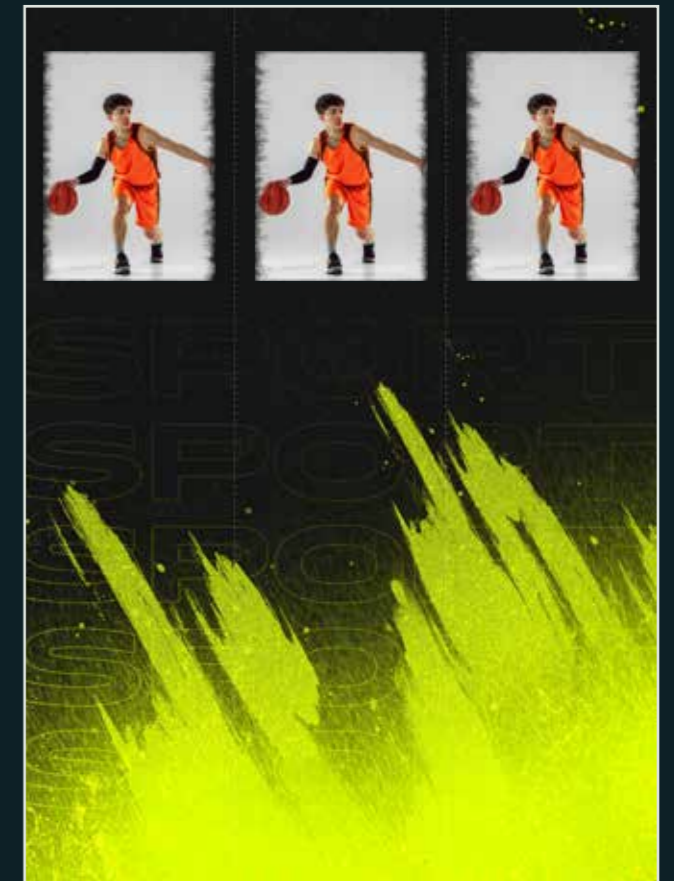

# NOUVEAUTÉS

Les nouveaux designs spécial sport

Modèle Sport rouge

Modèle Sport vert

Modèle Sport bleu

Modèle Magie Blanche

Modèle Zéphyr

Modèle Bronzette